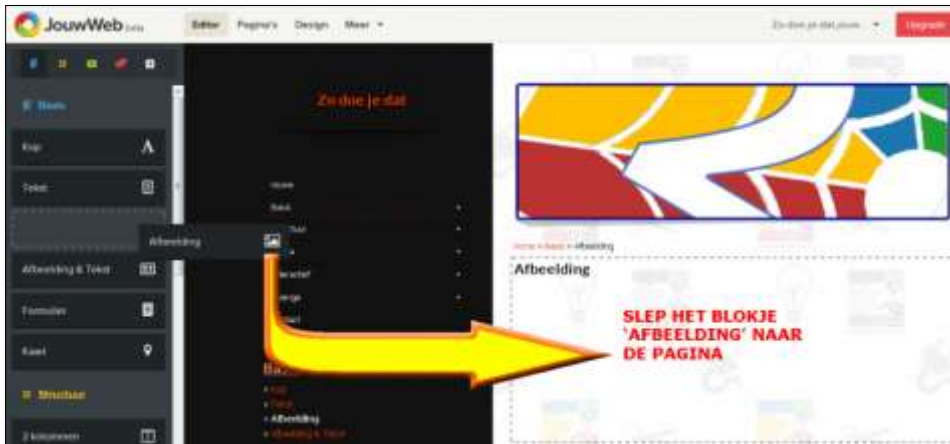

## Afbeelding

- Sleep het blokje 'Afbeelding' naar de pagina.
- Klik op het grijze blokje zodat het menu er boven zichtbaar wordt.

- Klik in het menu op 'Selecteer' fot. (Denk aan de grootte. Deze is beperkt')

- Pas de uitlijning aan.

- Klik op het 'wiel'tje'. Hiermee kan je aangeven of je wilt of de afbeelding vergroot wordt als je er op klikt.