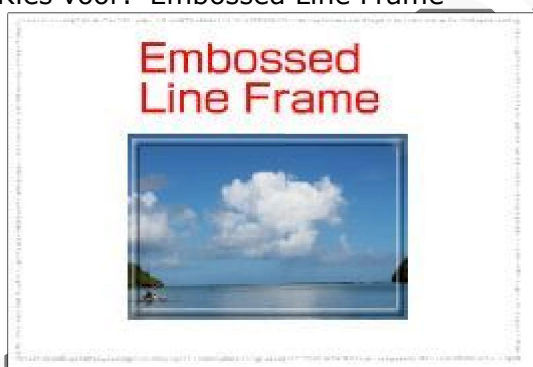

Effecten met afbeeldingen maken een webpagina vaak speelser en aantrekkelijker. Maak er echter geen bonte kermis van !

- Start het gratis programma <http://www.quickpicturetools.com/en/>
- Kies voor: 'Embossed Line Frame'

- Klik op 'Load image from computer'