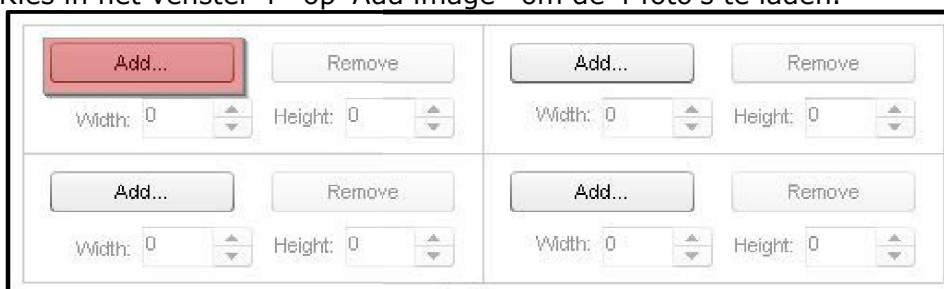

Jouwweb – fotos samenvoegen

Dit effect is in Jouwweb ook te bereiken door 2* 2 kolommen onder elkaar te zetten en deze dan te vullen met 4 foto's

Voorbeeld

- Start het programma : <http://www.quickpicturetools.com/en/>
- Kies voor : 'Combine images'

- Klik eventueel, om 4 gelijke formaten te krijgen op: 'Same expansion/reduction for all images'

Same expansion/reduction ratio for all images

Kies in het venster 4* op 'Add image' om de 4 foto's te laden.